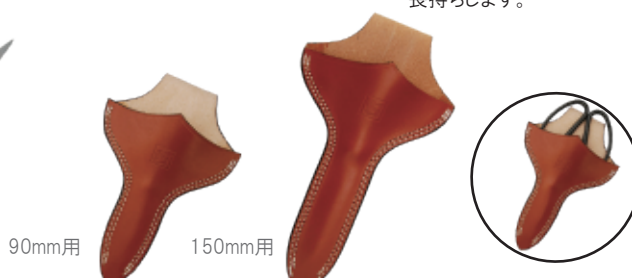

直径15mm

までの枝切りが可能です。

荒木用鋏

品番	商品名	価格(税込)
UI032	荒木用170mm(1尺5寸椶柄)	5,400

植木職人大絶賛！
剪定タイプの刈込鋏です。
堅木・太枝が
ザクザク切れます。当然刃こぼれしません。

葉刈鋏(鋏正宗)白紙シリーズ

品番	商品名	価格(税込)
UI019	超軽量210mm(1尺8寸杉柄)	20,900
UI014	門型みがき210mm(1尺8寸椎柄)	15,500
UI015	門型ブラック210mm(1尺8寸椎柄)	13,800
UI013	京型195mm(1尺7寸椶柄)	12,200

葉刈専用シリーズです。
切り口を大変綺麗に仕上げる事
ができます。また裏スキ仕上です
ので窪んだ部分にヤニが溜まり
切れ味が持続します。

葉刈鋏(喜八作)青紙スーパーシリーズ

品番	商品名	価格(税込)
UI016	止メ付210mm(1尺8寸椎柄)	16,100
UI088	門型みがき210mm(1尺8寸椎柄)	25,000

究極の鋼。
青紙鋼よりも硬く、ねばりのある
最高級安来鋼『青紙スーパー』
付鋼仕様の鍛造手作り商品です。
どんな鋼より鋭利な切れ味が
長持ちします。

植木鋏(青紙)シリーズ

品番	商品名	価格(税込)
UI022	カシメ60mm	3,000
UI087	ネジ75mm	4,400
UI025	ネジ90mm	4,600
UI027	ネジ120mm	6,400
UI029	ネジ150mm	9,500

1丁ずつ丁寧に仕上げたワンランク上の切れ味です。
青紙鋼ですので硬く、切れ味が持続します。
ネジタイプは取り外しができ、メンテナンスが
楽に行えます。

みきかじや村 オリジナル本革ケースシリーズ